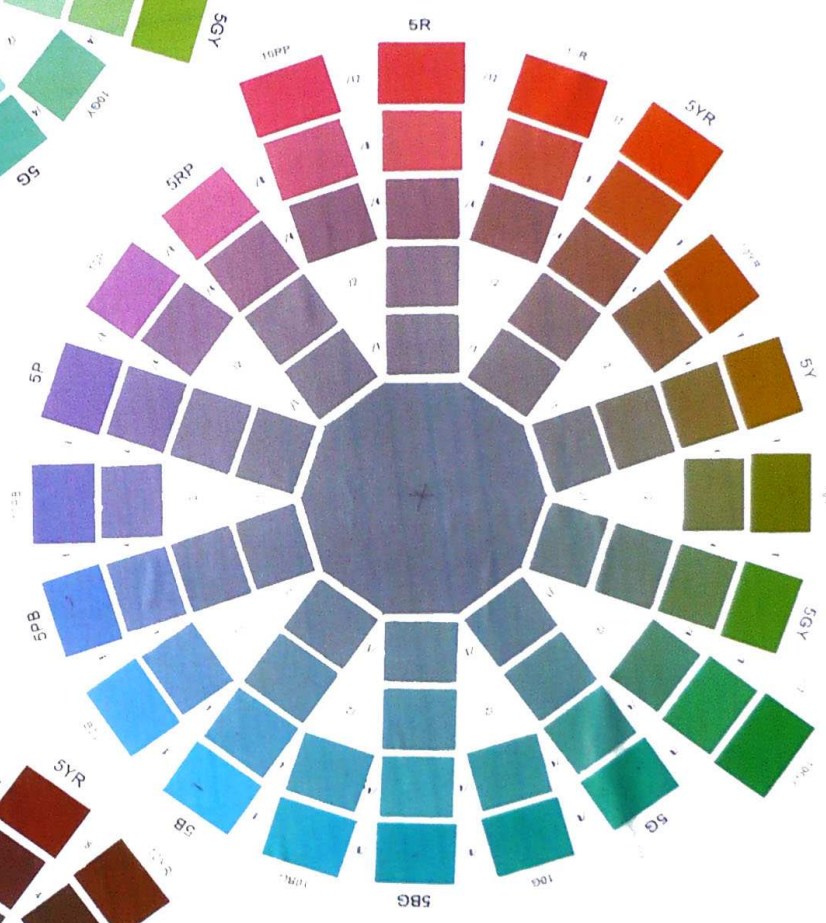

明度 **8**

マンセル表色系等明度面 明度 **6**

明度 **4**

**MUNSELL COLOR SYSTEM**

HUE : high chroma-20, low chroma-10 hues  
 VALUE : N8, N6, N4  
 CHROMA : N, 1, 2, 4, 8, 12, 14  
 Total : 177 (N8-48, N6-66, N4-63) colors