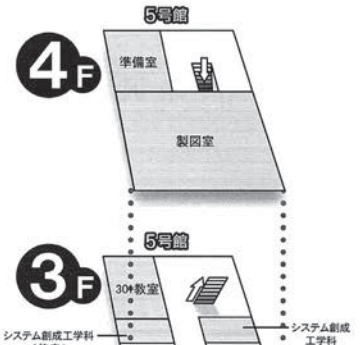

山形大学米沢キャンパス

4号館講義棟